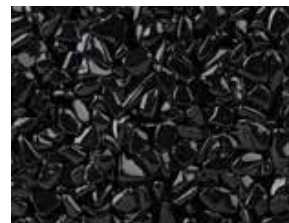

MARMORKIES

ARABESCATO
Körnung: 2-4mm

BARDIGLIO
Körnung: 2-4mm

BIANCO CARRARA
Körnung: 2-4mm

BIANCO VERONA
Körnung: 2-4mm

BOTTICINO (BIANCO ITALIA)
Körnung: 2-4mm

BRECCIA AURORA
Körnung: 2-4mm

BRECCIA PERNICE
Körnung: 2-4mm

BROWN ROYAL
Körnung: 2-4mm

GIALLO MORI
Körnung: 2-4mm

GIALLO SIENA
Körnung: 2-4mm

GRIGIO BEL
Körnung: 2-4mm

GRIGIO CARNICO
Körnung: 2-4mm

GRIGIO GRECO
Körnung: 2-4mm

MARRONE MOGANO
Körnung: 2-4mm

NERO BIANCO
Körnung: 2-4mm

ORANGE
Körnung: 2-4mm

GELB
Körnung: 2-4mm

HELLGRÜN
Körnung: 2-4mm

DUNKELGRÜN
Körnung: 2-4mm

HELLBLAU
Körnung: 2-4mm

KOBALTBLAU
Körnung: 2-4mm

BLAU
Körnung: 2-4mm

DUNKELBLAU
Körnung: 2-4mm

VIOLETT
Körnung: 2-4mm

DUNKELVIOLETT
Körnung: 2-4mm

SCHWARZ
Körnung: 2-4mm

WEISS
Körnung: 2-4mm

GOLD
Körnung: 2-4mm

BRONZE
Körnung: 2-4mm

SILBER
Körnung: 2-4mm

ADRESSE